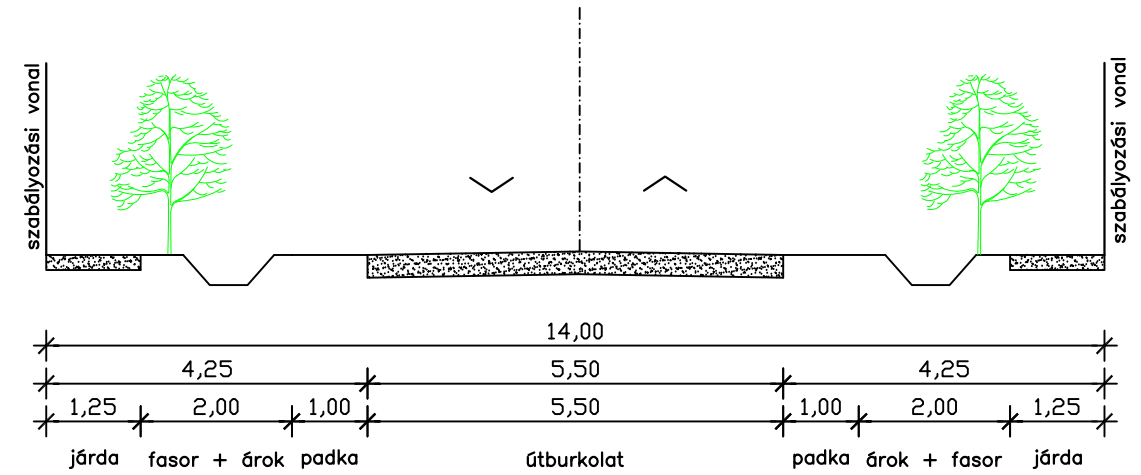

1. Pereszteg, Fő utca

Út kategória: B.IV.C.B, vt=50km/h

Fő út szűk keresztmetszete – 438 hrsz. előtt

2. Pereszteg, Kálváriához vezető út

Út kategória: K.VI.D

3. Északi kis utcák

711 hrsz.

697 hrsz.

4. Újonnan kialakított utak

Út kategória: B.VI.d

4.1. Sopronszécsény tömbbelső (KI-3)

4.2. Malomárok nyomvonalán (KI-2)

4.3. Sport utca új szakasza

4.4. Volt zártkerteken át 106/15 hrsz. (KI-1)