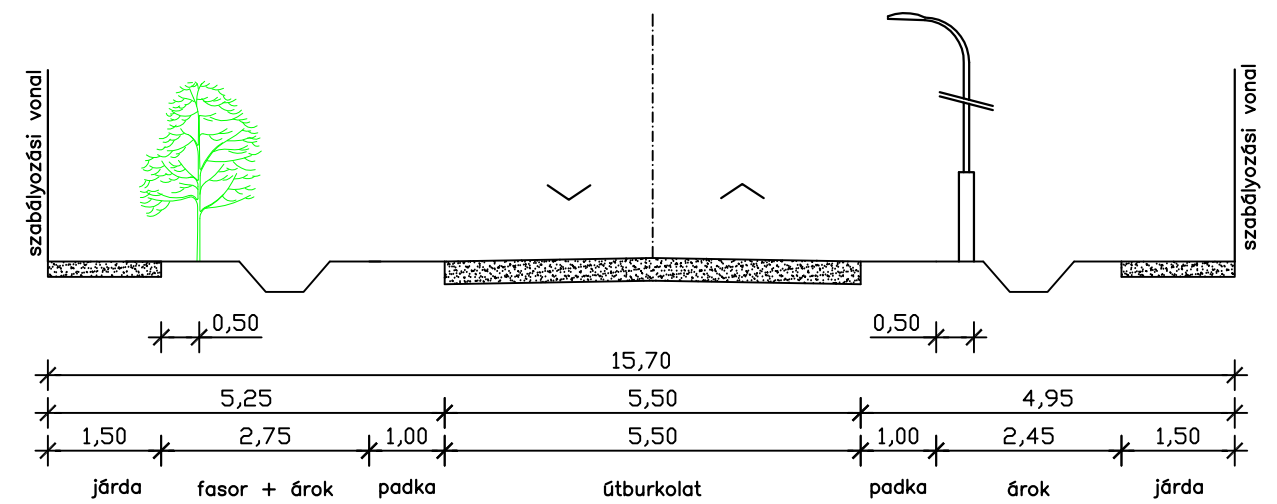

4. Újonnan kialakított utak

Út kategória: B.VI.d

4.1. Sopronszécsény tömbbelső (KI-3)

4.2. Malomárok nyomvonalán (KI-2)

4.3. Sport utca új szakasza

4.4. Volt zártkerteken át 106/15 hrsz. (KI-1)