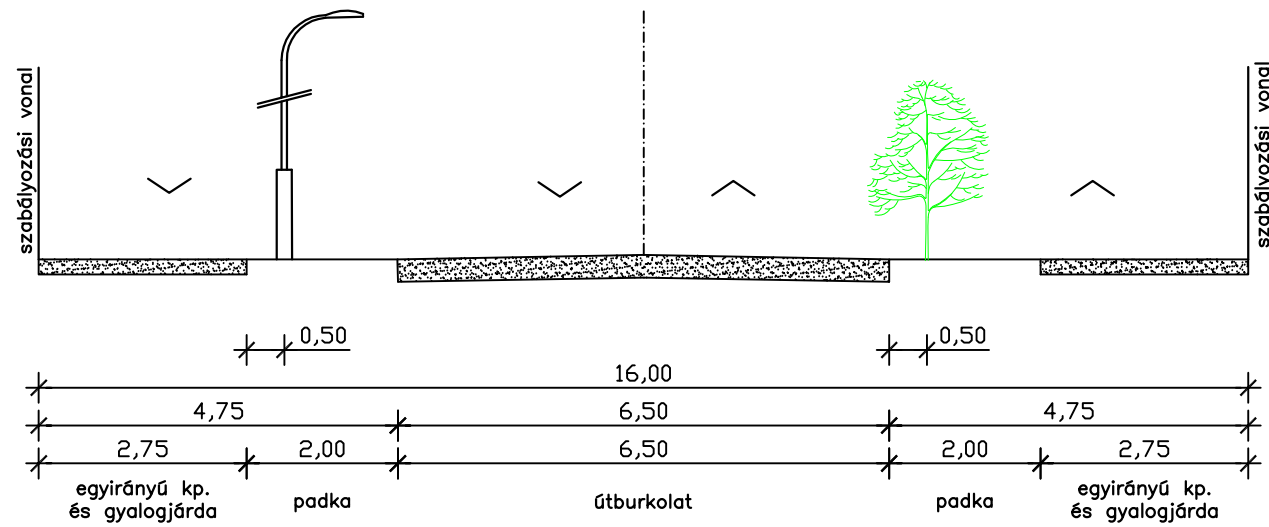

1. Pereszteg, Fő utca

Út kategória: B.IV.C.B, vt=50km/h

Fő út szűk keresztmetszete – 438 hrsz. előtt

2. Pereszteg, Kálváriához vezető út

Út kategória: K.VI.D

3. Északi kis utcák

711 hrsz.

697 hrsz.

4. Újonnan kialakított utak

Út kategória: B.VI.d

4.1. Sopronszécsény tömbbelső (KI-3)

4.2. Malomárok nyomvonalán (KI-2)

4.3. Sport utca új szakasza

4.4. Volt zártkerteken át 106/15 hrsz. (KI-1)