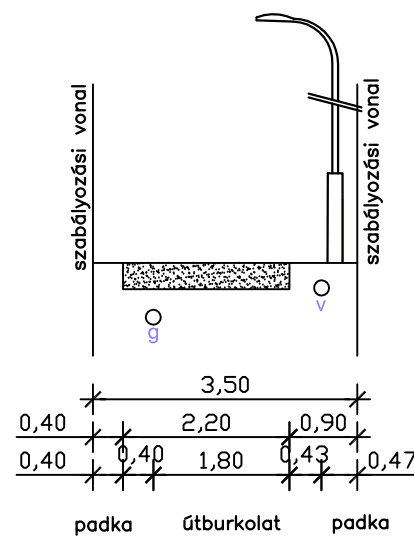

1. Pereszteg, Fő utca

Út kategória: B.IV.C.B, vt=50km/h

Fő út szűk keresztmetszete – 438 hrsz. előtt

2. Pereszteg, Kálváriához vezető út

Út kategória: K.VI.D

3. Északi kis utcák

711 hrsz.

697 hrsz.