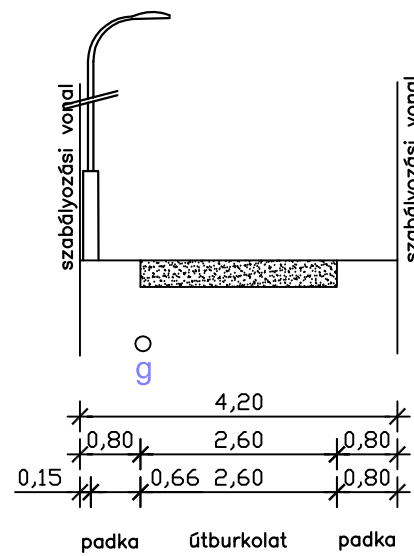

1. Pereszteg, Fő utca

Út kategória: B.IV.C.B, vt=50km/h

Fő út szűk keresztmetszete – 438 hrsz. előtt

2. Pereszteg, Kálváriához vezető út

Út kategória: K.VI.D

3. Északi kis utcák

711 hrsz.

697 hrsz.

4. Újonnan kialakított utak

Út kategória: B.VI.d

4.1. Sopronszécsény tömbbelső (KI-3)

4.2. Malomárok nyomvonalán (KI-2)

4.3. Sport utca új szakasza

4.4. Volt zártkerteken át 106/15 hrsz. (KI-1)