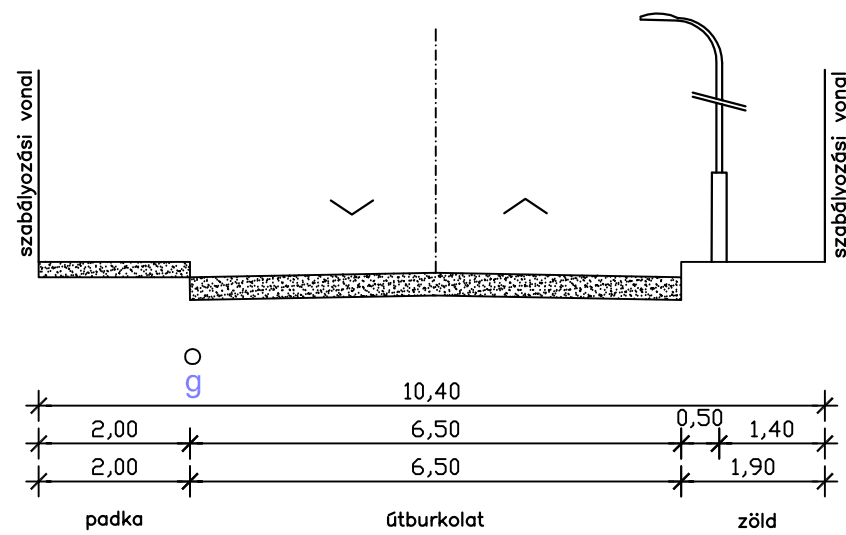

1. Pereszteg, Fő utca

Út kategória: B.IV.C.B, vt=50km/h

Fő út szűk keresztmetszete – 438 hrsz. előtt

2. Pereszteg, Kálváriához vezető út

Út kategória: K.VI.D

3. Északi kis utcák

711 hrsz.

697 hrsz.

4. Újonnan kialakított utak

Út kategória: B.VI.d

4.1. Sopronszécsény tömbbelső (KI-3)

4.2. Malomárok nyomvonalán (KI-2)

4.3. Sport utca új szakasza

4.4. Volt zártkerteken át 106/15 hrsz. (KI-1)