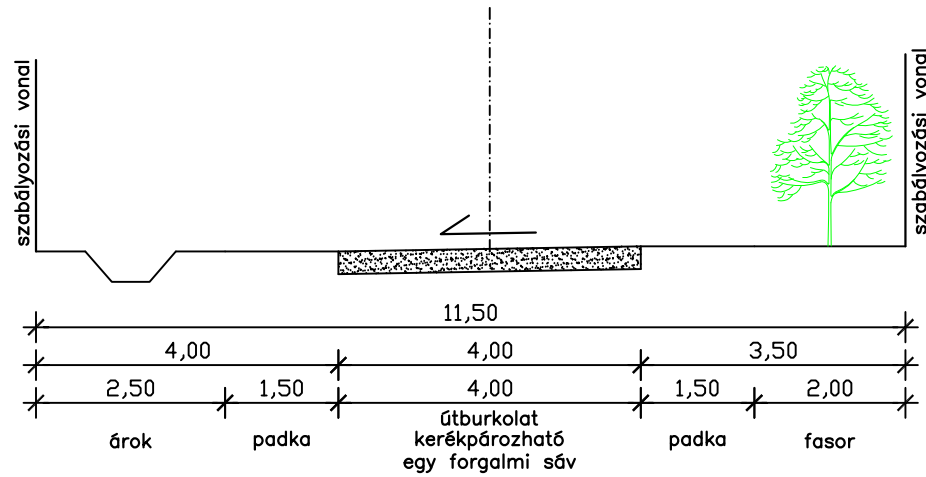

1. Pereszteg, Fő utca

Út kategória: B.IV.C.B, vt=50km/h

Fő út szűk keresztmetszete – 438 hrsz. előtt

2. Pereszteg, Kálváriához vezető út

Út kategória: K.VI.D

3. Északi kis utcák

711 hrsz.

697 hrsz.

4. Újonnan kialakított utak

Út kategória: B.VI.d

4.1. Sopronszécsény tömbbelső (KI-3)

4.2. Malomárok nyomvonalán (KI-2)

4.3. Sport utca új szakasza

4.4. Volt zártkerteken át 106/15 hrsz. (KI-1)